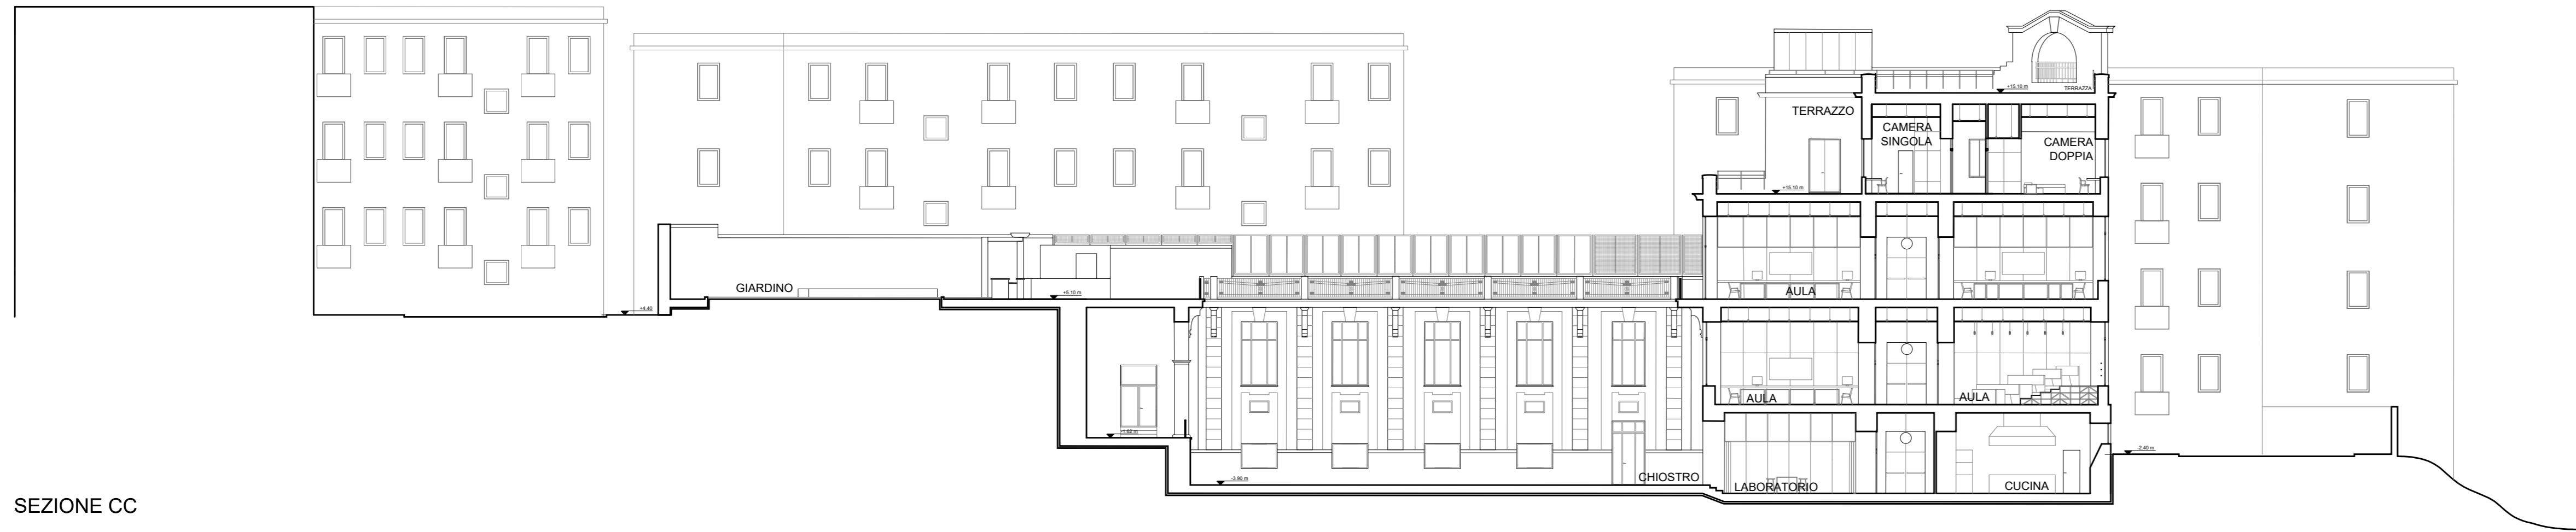

SEZIONE AA

SEZIONE BB

SEZIONE CC

SEZIONE DD

CLIENTE GENERAZIONE VINCENTE S.P.A.

"Realizzazione di un'attrezzatura di interesse comune destinata a polo multifunzionale di eccellenza per l'alta formazione specialistica, i servizi al lavoro e le iniziative per i giovani" nel complesso immobiliare denominato Istituto Giovanni Battista De la Salle. Quartiere Avvocata - Il Municipality - Napoli

PROGETTO ESECUTIVO

OGGETTO PROGETTO ANTINCENDIO Attività n. 67.2.B - 65.1.B - 66.2.B - 65.2.C - 34.1.B

STATO DI AVANZAMENTO PROGETTO ESECUTIVO

SCALA 1:100
TAVOLA N. 009

CODICE DISEGNO FILE DATA DS CK
DLS_E_VVF_D_009 (Sezioni) | DLS_E_VVF_D_008-009 (sezioni e prospetti).dwg | 30.10.2020 MS GV