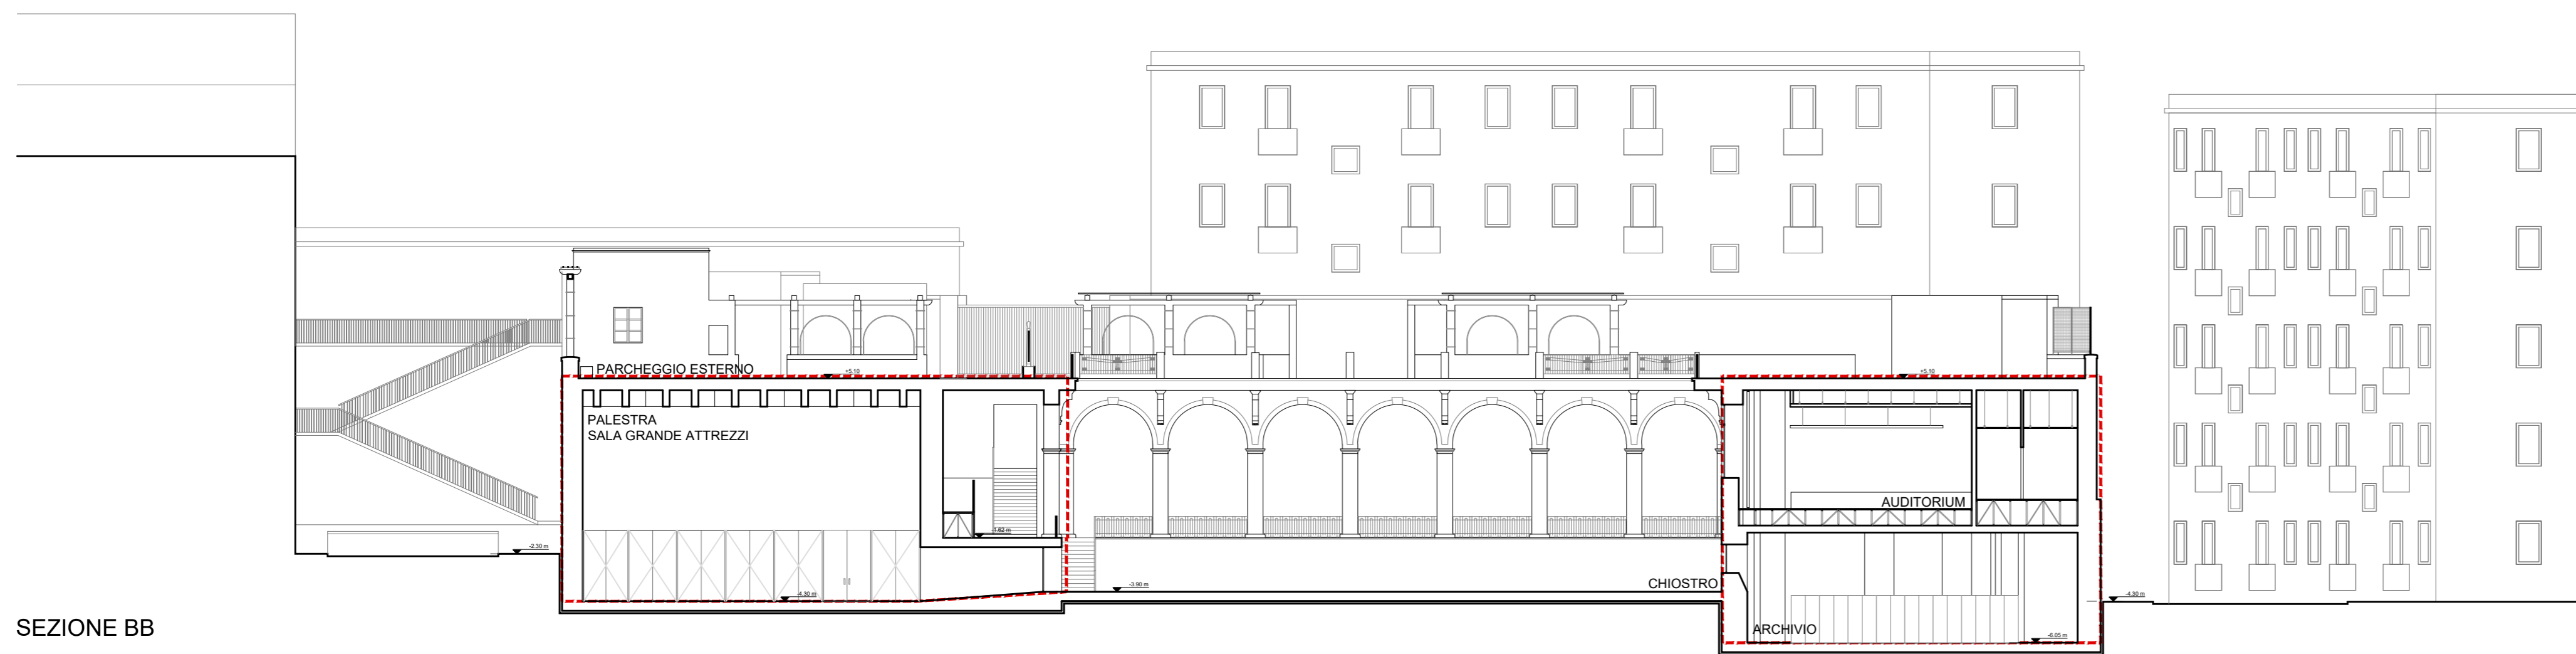

SEZIONE AA

SEZIONE BB

SEZIONE CC

SEZIONE DD

CLIENTE GENERAZIONE VINCENTE S.P.A.

"Realizzazione di un'attrezzatura di interesse comune destinata a polo multifunzionale di eccellenza per l'alta formazione specialistica, i servizi al lavoro e le iniziative per i giovani" nel complesso immobiliare denominato Istituto Giovanni Battista De la Salle. Quartiere Avvocata - Il Municipality - Napoli

PROGETTO ESECUTIVO

OGGETTO PROGETTO ANTINCENDIO Attività n. 67.2.B - 65.1.B - 66.2.B - 65.2.C - 34.1.B

STATO DI AVANZAMENTO PROGETTO ESECUTIVO

SCALA 1:100
TAVOLA N. 009

CODICE DISEGNO FILE DATA DS CK
DLS_E_VVF_D_009 (Sezioni) | DLS_E_VVF_D_008-009 (sezioni e prospetti).dwg | 30.10.2020 MS GV