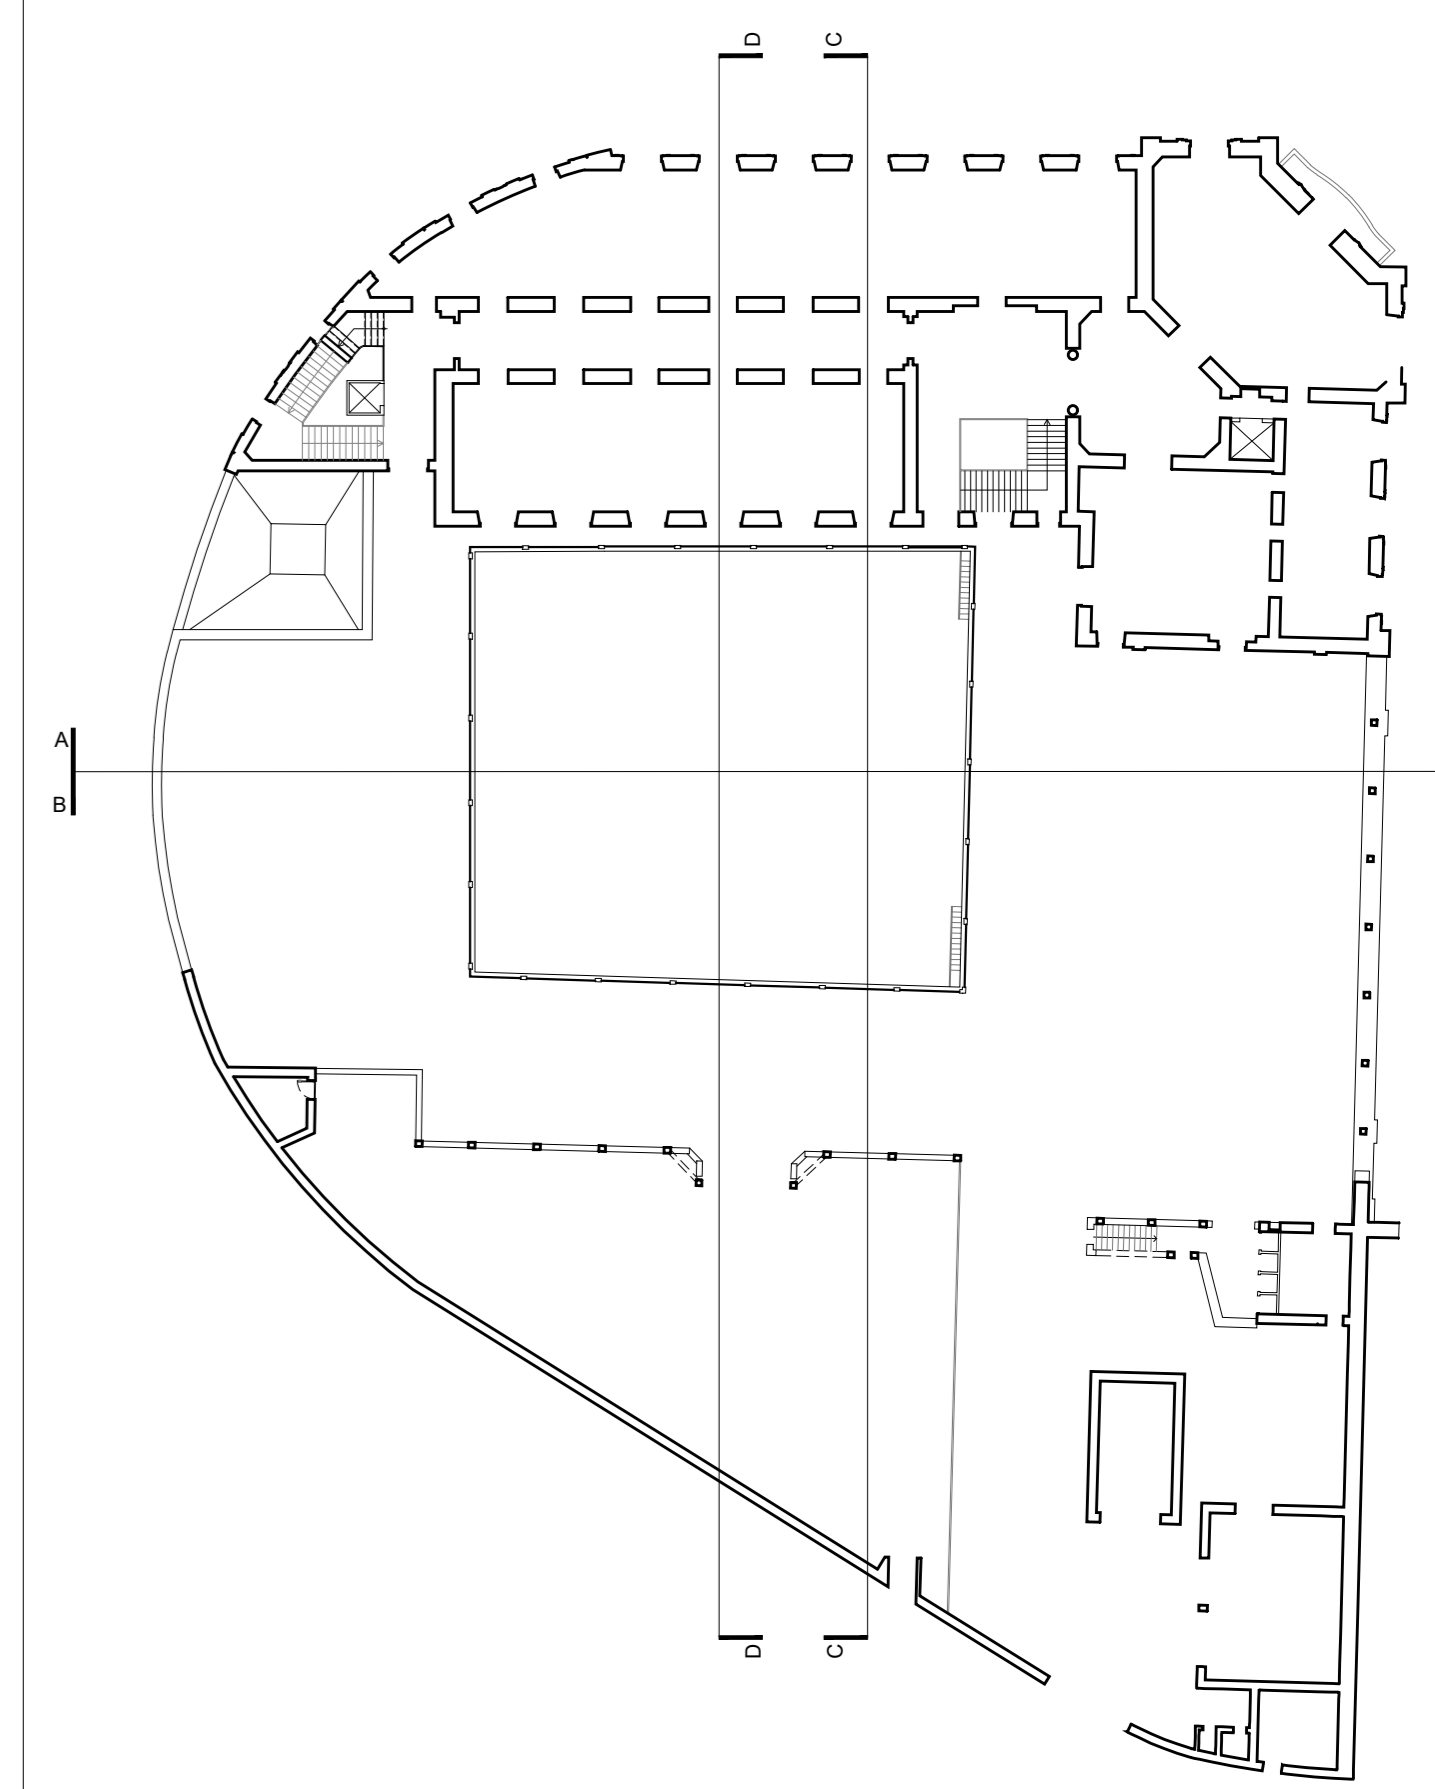

CLIENTE GENERAZIONE VINCENTE S.P.A.

"Realizzazione di un'attrezzatura di interesse comune destinata a polo multifunzionale di eccellenza per l'alta formazione specialistica, i servizi al lavoro e le iniziative per i giovani" nel complesso immobiliare denominato Istituto Giovanni Battista De la Salle. Quartiere Avvocata - Il Municipality - Napoli

OGGETTO PROGETTO ANTINCENDIO Attività n. 67.2.B - 65.1.B - 66.2.B - 65.2.C - 34.1.B

STATO DI AVANZAMENTO PROGETTO ESECUTIVO

SCALA 1:100
TAVOLA N. 009

CODICE DISEGNO FILE DATA DS CK
DLS_E_VVF_D_009 (Sezioni) | DLS_E_VVF_D_008-009 (sezioni e prospetti).dwg | 30.10.2020 MS GV

Rev Richiesta da

NOME CONSULENTE IPAS ENGINEERING CONSULTING SRL | Ing. Antonio Salza

COORDINATORE DELLA PROGETTAZIONE ARCHITETTO GIUSEPPE VELE

IPAS ENGINEERING CONSULTING SRL | Ing. Antonio Salza
Via Carlo Cattaneo 101 - 80137 Napoli
Tel. +39 081 5322111