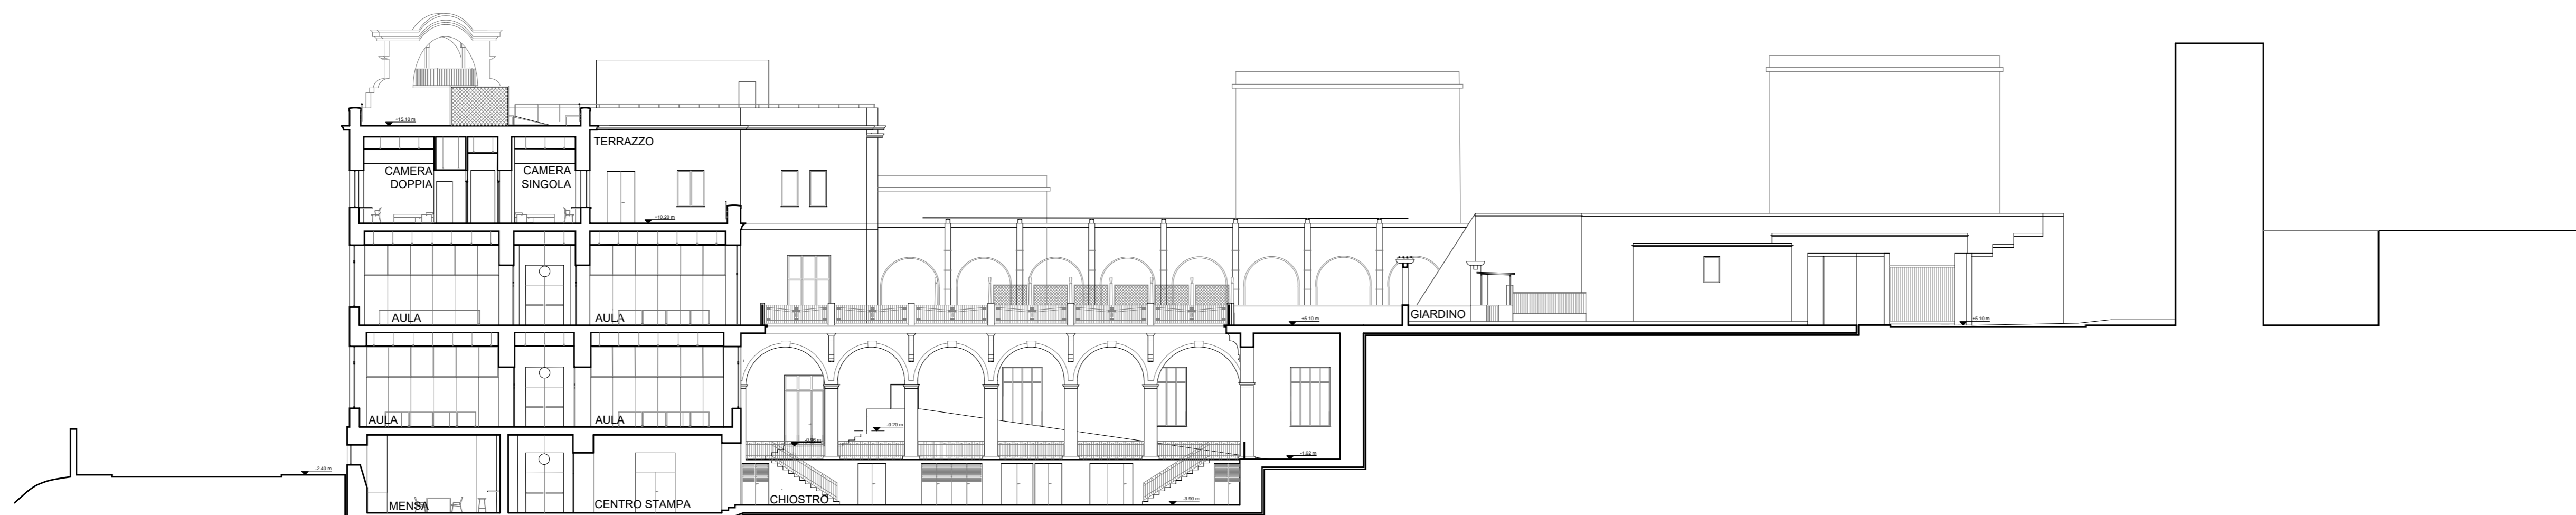

SEZIONE AA

SEZIONE BB

SEZIONE CC

SEZIONE DD

CLIENTE GENERAZIONE VINCENTE S.P.A.

"Realizzazione di un'attrezzatura di interesse comune destinata a polo multifunzionale di eccellenza per l'alta formazione specialistica, i servizi al lavoro e le iniziative per i giovani" nel complesso immobiliare denominato Istituto Giovanni Battista De la Salle. Quartiere Avvocata - Il Municipality - Napoli

PROGETTO ESECUTIVO

OGGETTO PROGETTO ANTINCENDIO Attività n. 67.2.B - 65.1.B - 66.2.B - 65.2.C - 34.1.B

STATO DI AVANZAMENTO PROGETTO ESECUTIVO

SCALA 1:100
TAVOLA N. 009

CODICE DISEGNO FILE DATA DS CK
DLS_E_VVF_D_009 (Sezioni) | DLS_E_VVF_D_008-009 (sezioni e prospetti).dwg | 30.10.2020 MS GV